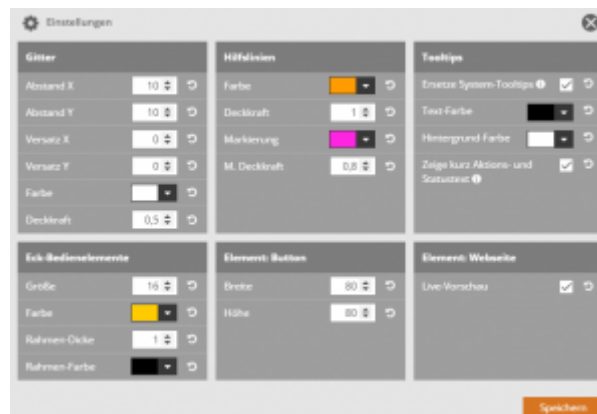

Allgemeine Einstellungen

Hier können Sie diverse globale Einstellungen für die Anzeige und Bearbeitung innerhalb des AIO CREATOR NEO vornehmen.

From:

<http://doku.mediola.com/> - **Dokumentationen**

Permanent link:

<http://doku.mediola.com/doku.php?id=creator:ui-menu-settings>

Last update: **2015/08/27 09:46**