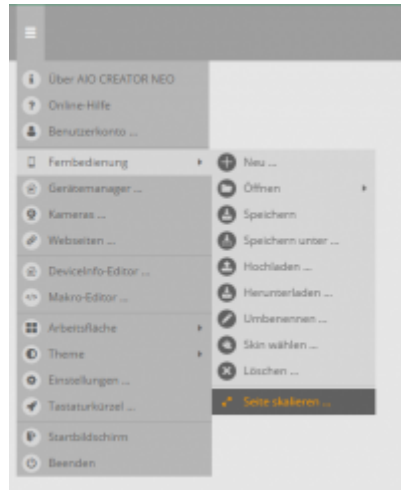

## Fernbedienungsseite skalieren

Mit dieser Funktion können Sie sehr einfach eine komplette Fernbedienungsseite inklusive aller Elemente auf ein anderes Seitenformat (Auflösung) skalieren.

Die Funktion finden Sie hier: [Einstellungsmenü](#) → [Fernbedienung](#) → [Seite skalieren](#)

Es öffnet sich ein Fenster, in dem Sie die neue Einstellung eingeben können.

Durch das Klicken auf das Ketten-Symbol auf der rechten Seite können Sie einstellen, ob das Seitenverhältnis gesperrt ist (also beibehalten wird), oder ob Breite und Höhe frei gewählt werden kann.